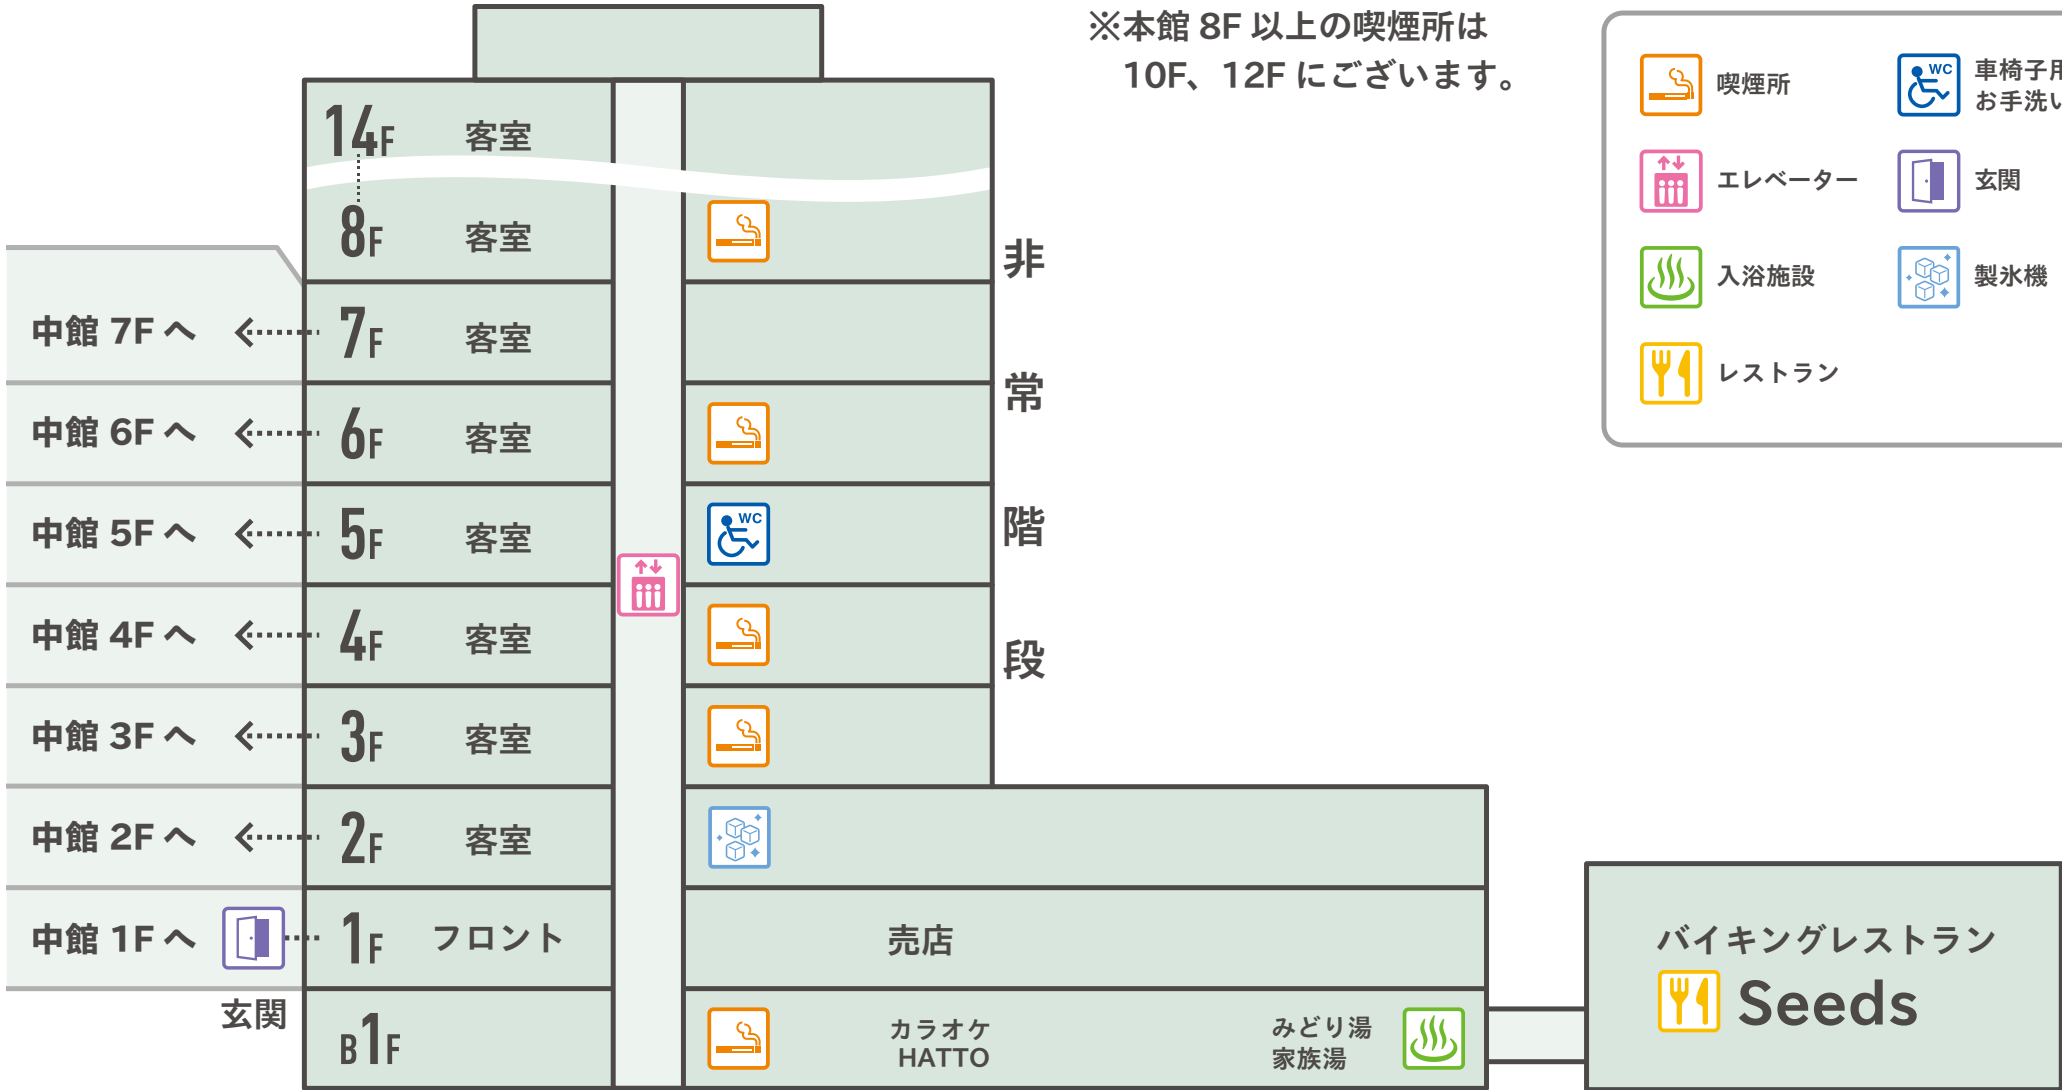

EV充電スポット

スギノイパレス

大展望露天風呂「棚湯」

ザ アクアガーデン

改修のため工事中
2022.12.17
営業再開予定

新棟建設のため
工事中

チャペル・ブライダルサロン

中館

本館

駐車場

みどり湯

バイキングレストラン「Seeds」

本館

※本館 8F 以上の喫煙所は 10F、12F がございます。

	喫煙所		車椅子用お手洗い
	エレベーター		玄関
	入浴施設		製氷機
	レストラン		

バイキングレストラン
Seeds