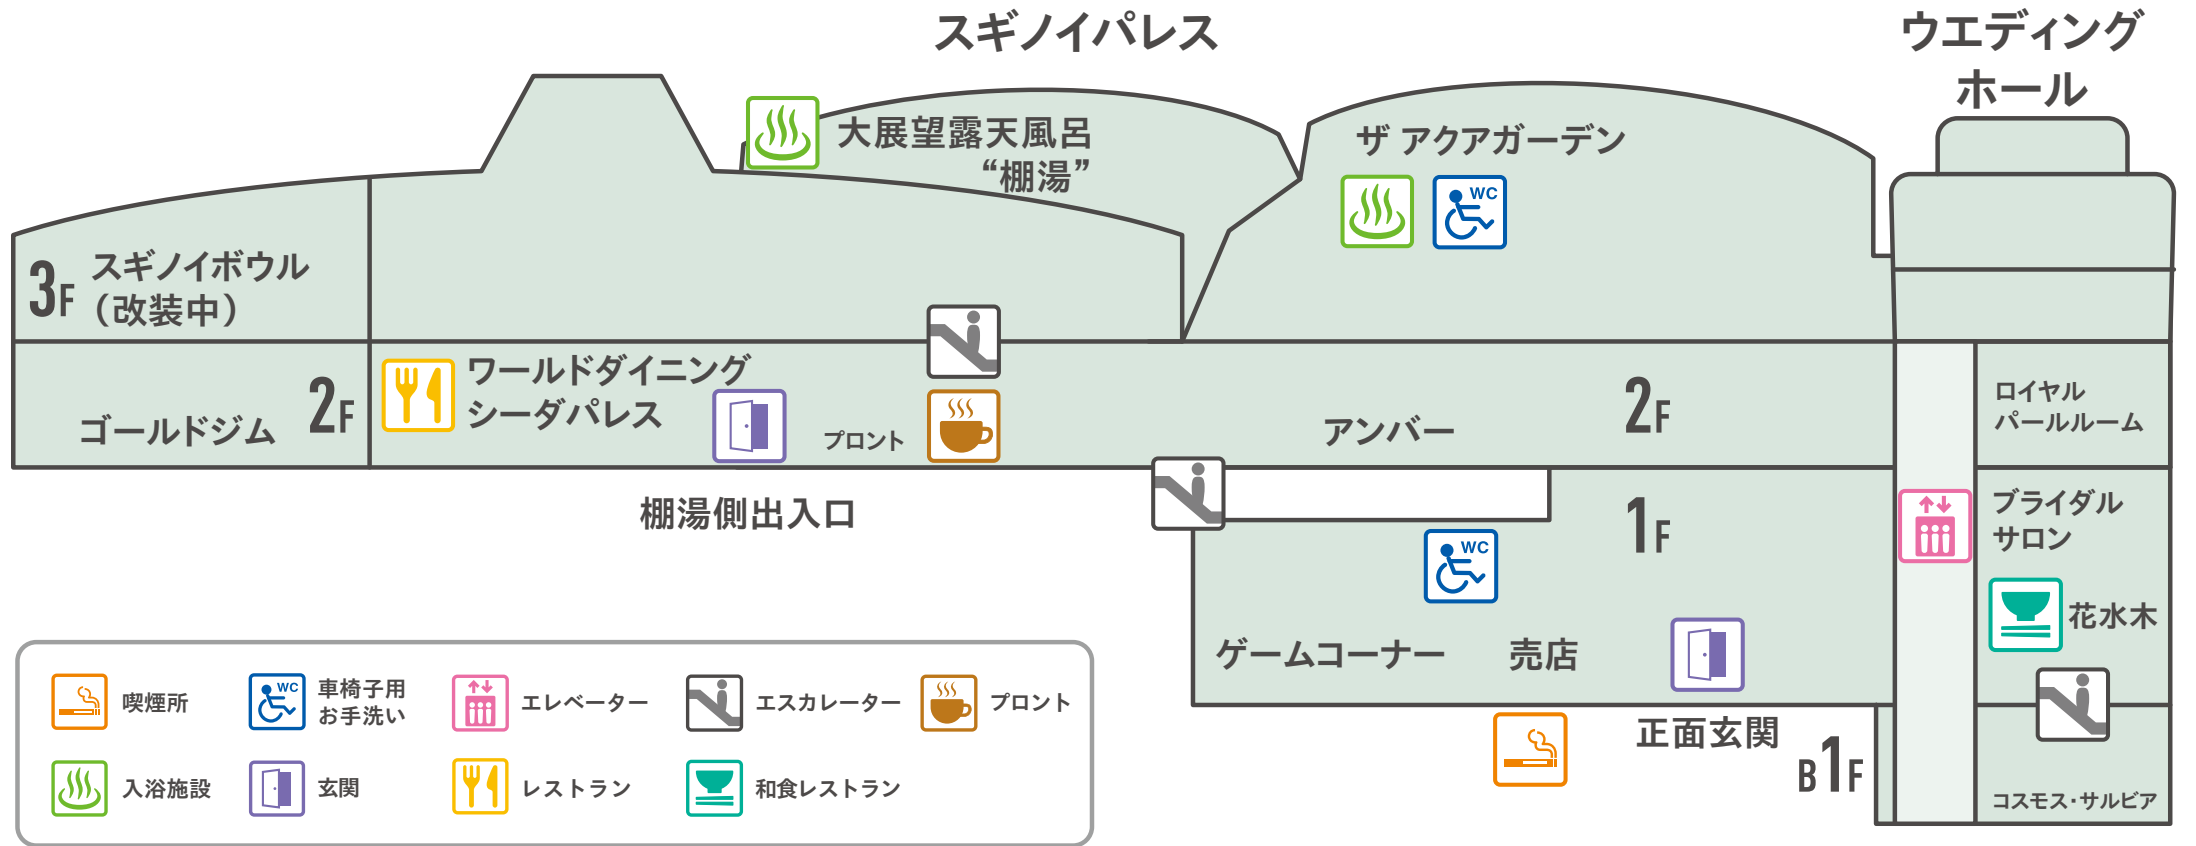

本館

駐車場

みどり湯

バイキングレストラン「Seeds」

本館

※本館 8F 以上の喫煙所は 10F、12F がございます。

	喫煙所		車椅子用お手洗い
	エレベーター		玄関
	入浴施設		製氷機
	レストラン		

バイキングレストラン
Seeds

中館

エレベーター

玄関

入浴施設

虹館

8F 客室		
7F 客室		
6F 客室		 
5F 客室		
4F 客室		
3F 客室		
2F 客室		
1F フロント		 

喫煙所

エレベーター

玄関

製氷機

スギノイパレス

その他