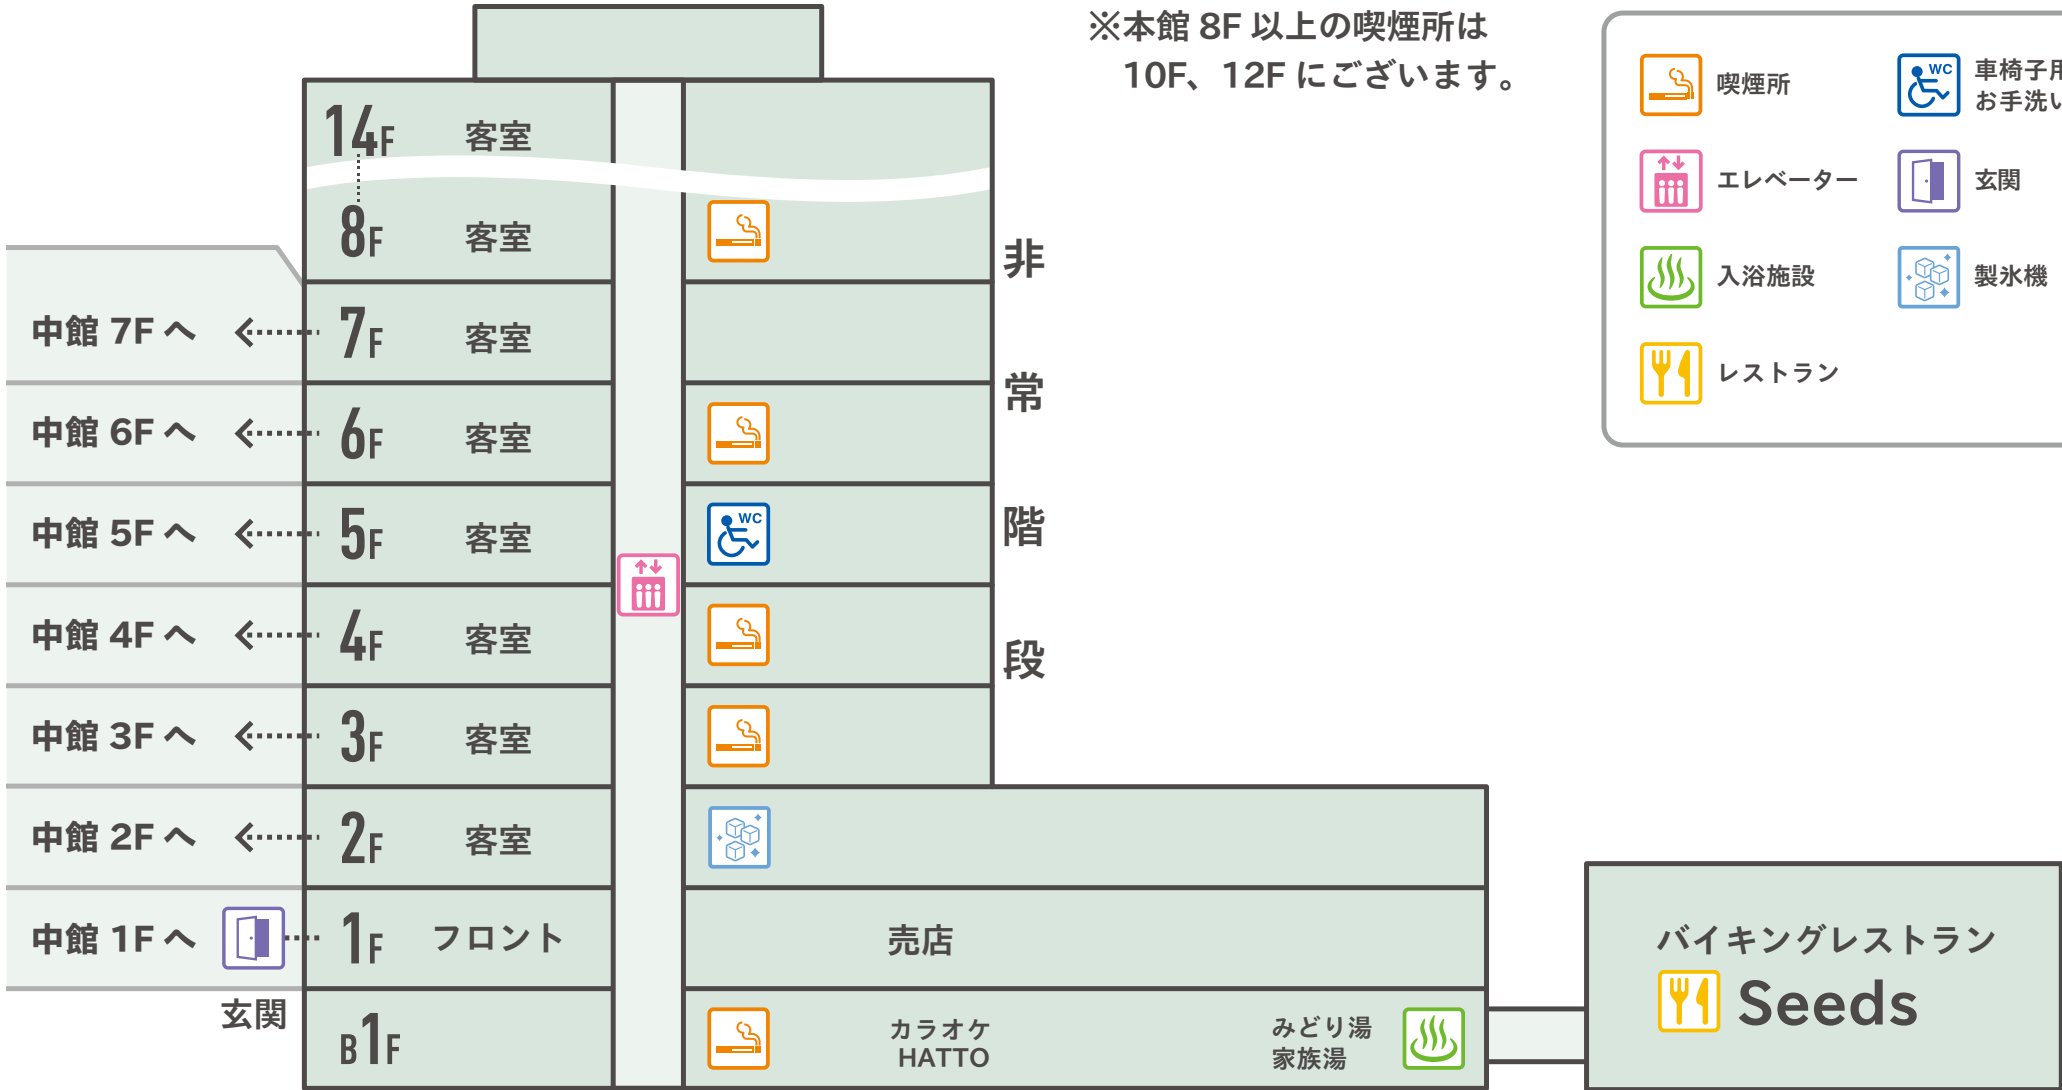

大展望露天風呂「棚湯」

EV充電スポット

ザ アクアガーデン

新棟建設のため  
工事中

チャペル・ブライダルサロン

中館

本館

駐車場

みどり湯

バイクンレストラン「Seeds」

# 本館

※本館 8F 以上の喫煙所は 10F、12F がございます。

	喫煙所		車椅子用お手洗い
	エレベーター		玄関
	入浴施設		製氷機
	レストラン		

# 中館

エレベーター

玄関

入浴施設