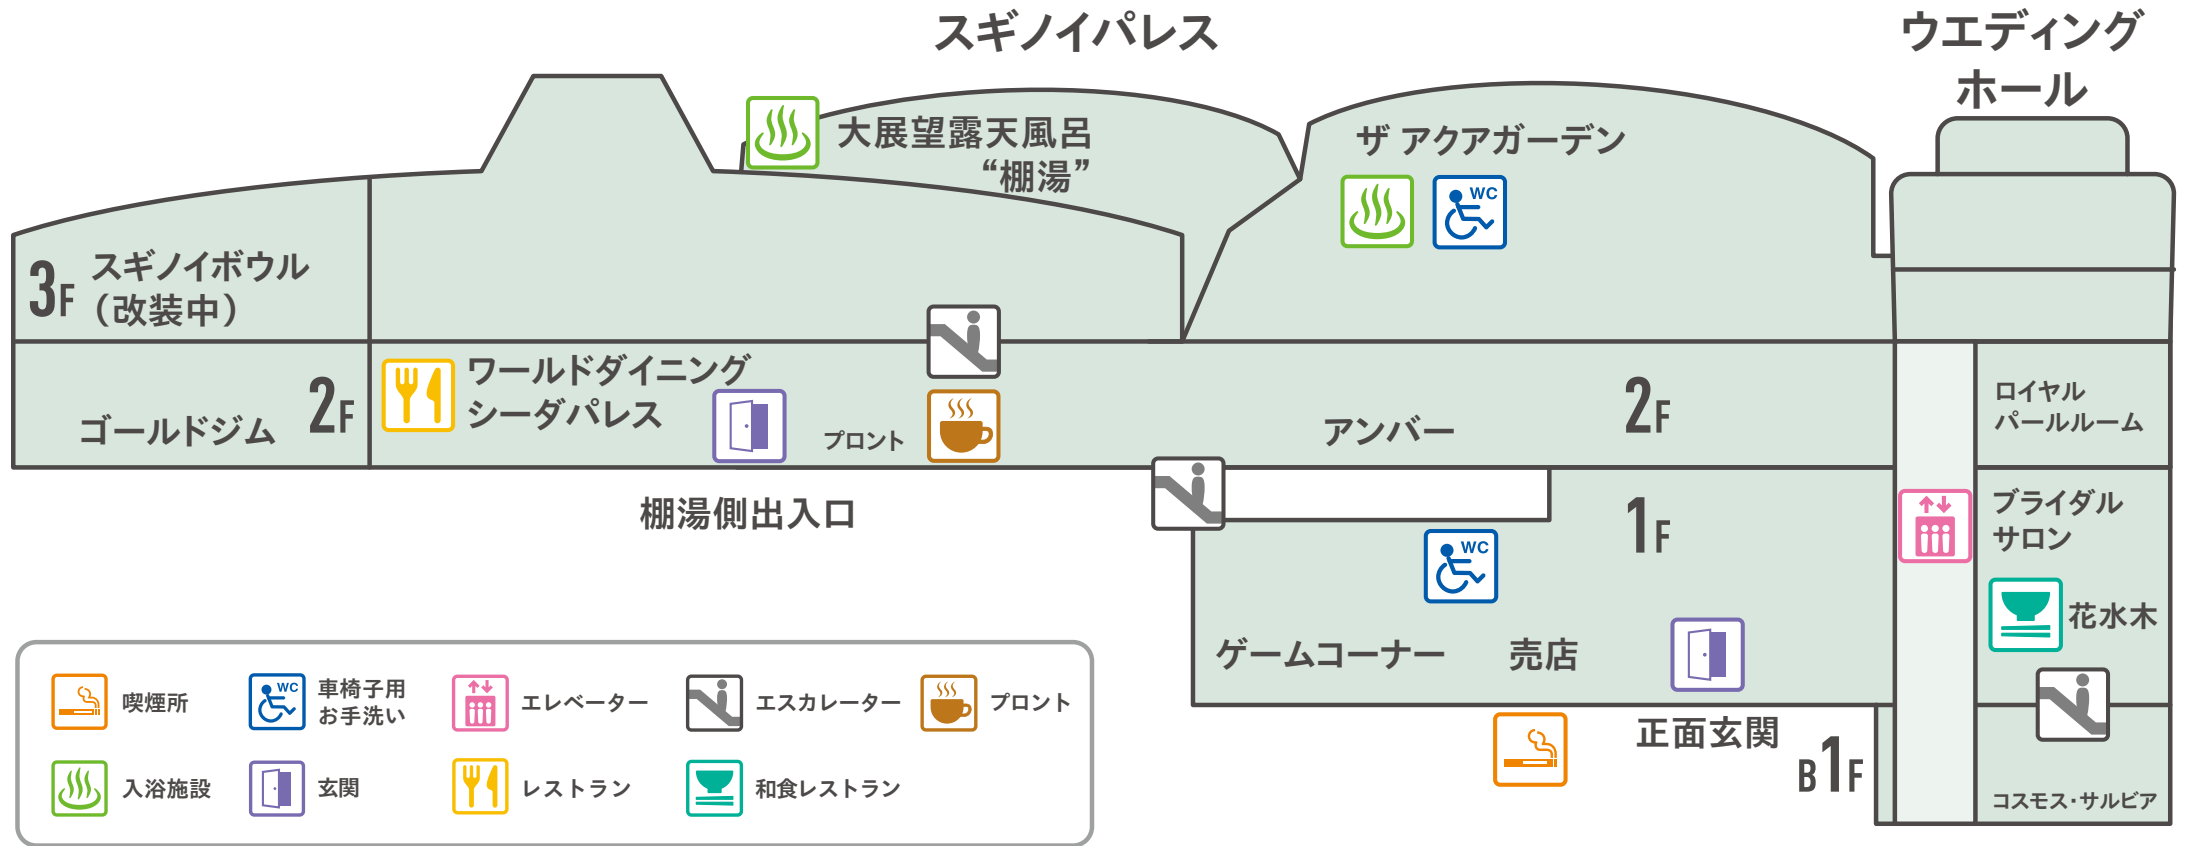

# 本館

※本館 8F 以上の喫煙所は 10F、12F がございます。

	喫煙所		車椅子用お手洗い
	エレベーター		玄関
	入浴施設		製氷機
	レストラン		

# 中館

エレベーター

玄関

入浴施設

# 虹館

8F 客室		
7F 客室		
6F 客室		 
5F 客室		
4F 客室		
3F 客室		
2F 客室		
1F フロント		 

喫煙所

エレベーター

玄関

製氷機

# スギノイパレス

その他